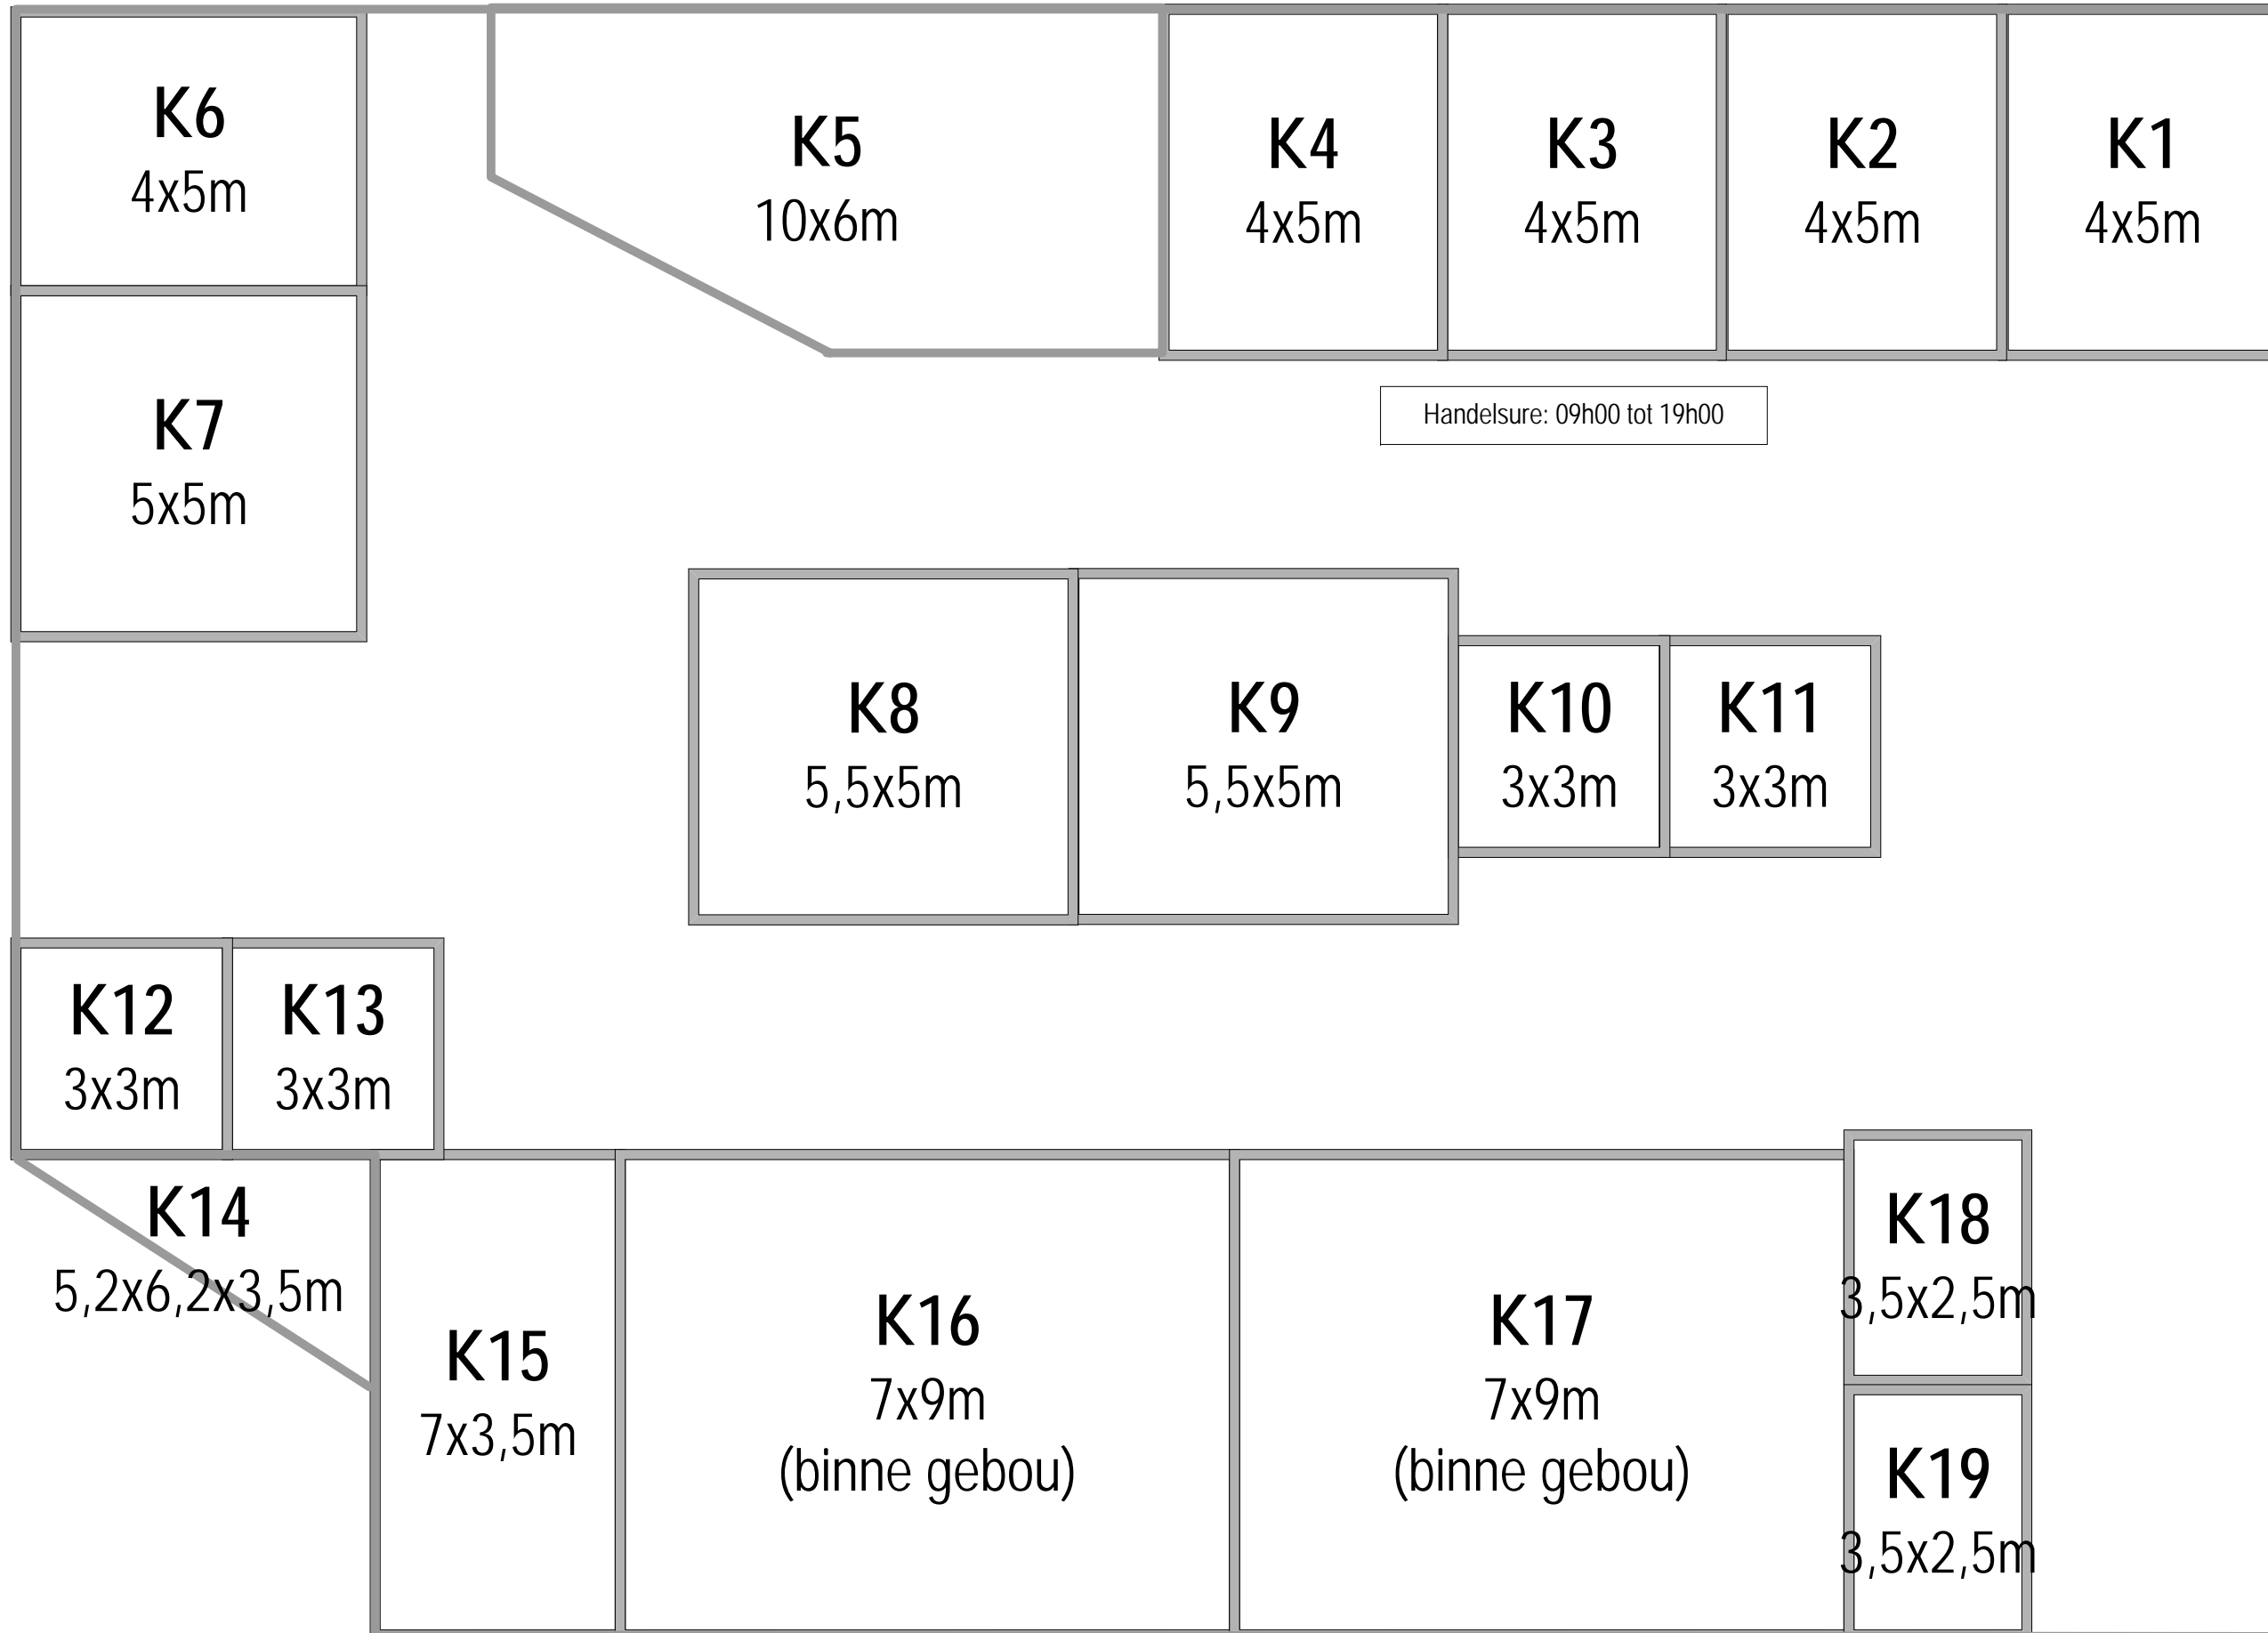

Karwas (Pick & Pay area) Absa KKNK 2012

Stalletjie nr	Stalletjie prys	
1	R	5,570.00
2	R	5,570.00
3	R	5,570.00
4	R	5,570.00
5	R	6,238.40
6	R	5,570.00
7	R	5,570.00
8	R	5,570.00
9	R	5,570.00
10	R	4,456.00
11	R	4,456.00
12	R	4,456.00
13	R	4,456.00
14	R	5,792.80
15	R	9,357.60
16	R	13,590.80
17	R	13,590.80
18	R	4,121.80
19	R	4,456.00