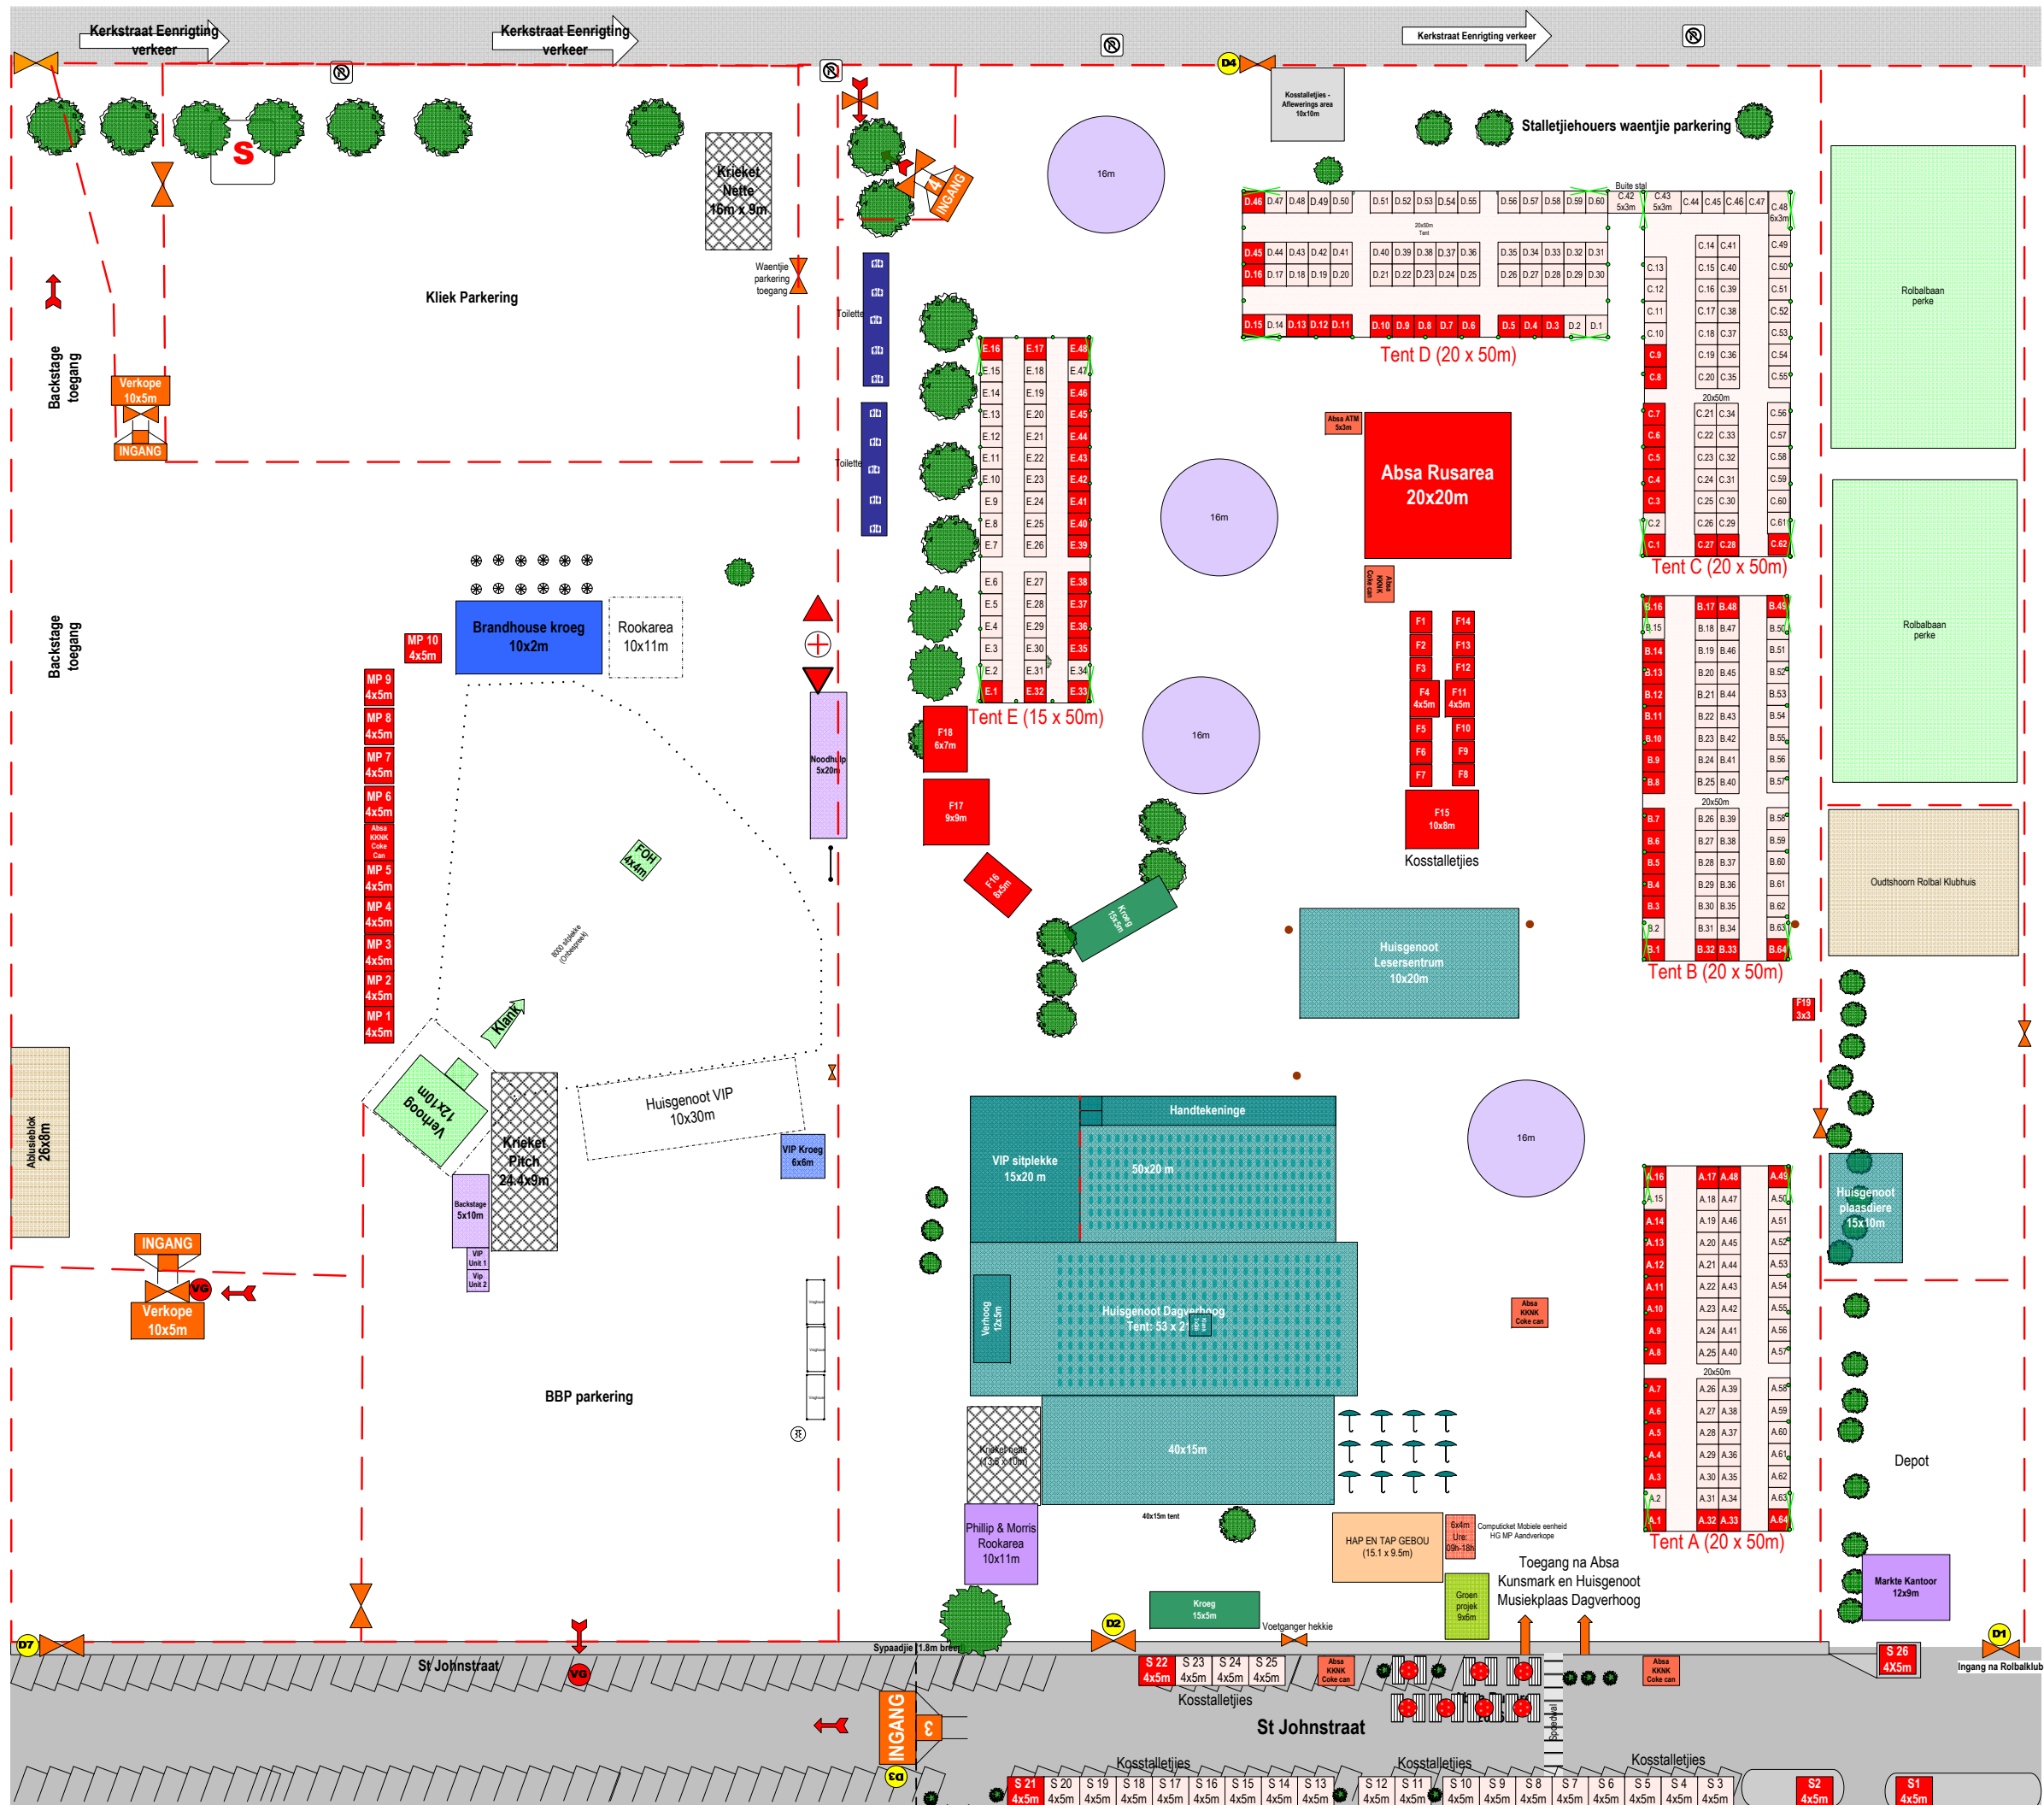

NASIONALE KUNSTEFES
NATIONAL ARTS FESTIVAL

Absa Kunsmark
en
Huisgenoot Musiekplaas Dag-
en Aand verhoog 2012

Sleutel

- Tentkruis
- Gewone stal
- Stal met prima ligging
- Tent pilare (5m segmente)

- Medies
- Brandweer
- Sekuriteit
- VOS
- Noodroetes
- Versamelinggebied
- Water
- Dienshek #
- Gryswater

12:36:53 PM

12/9/2011